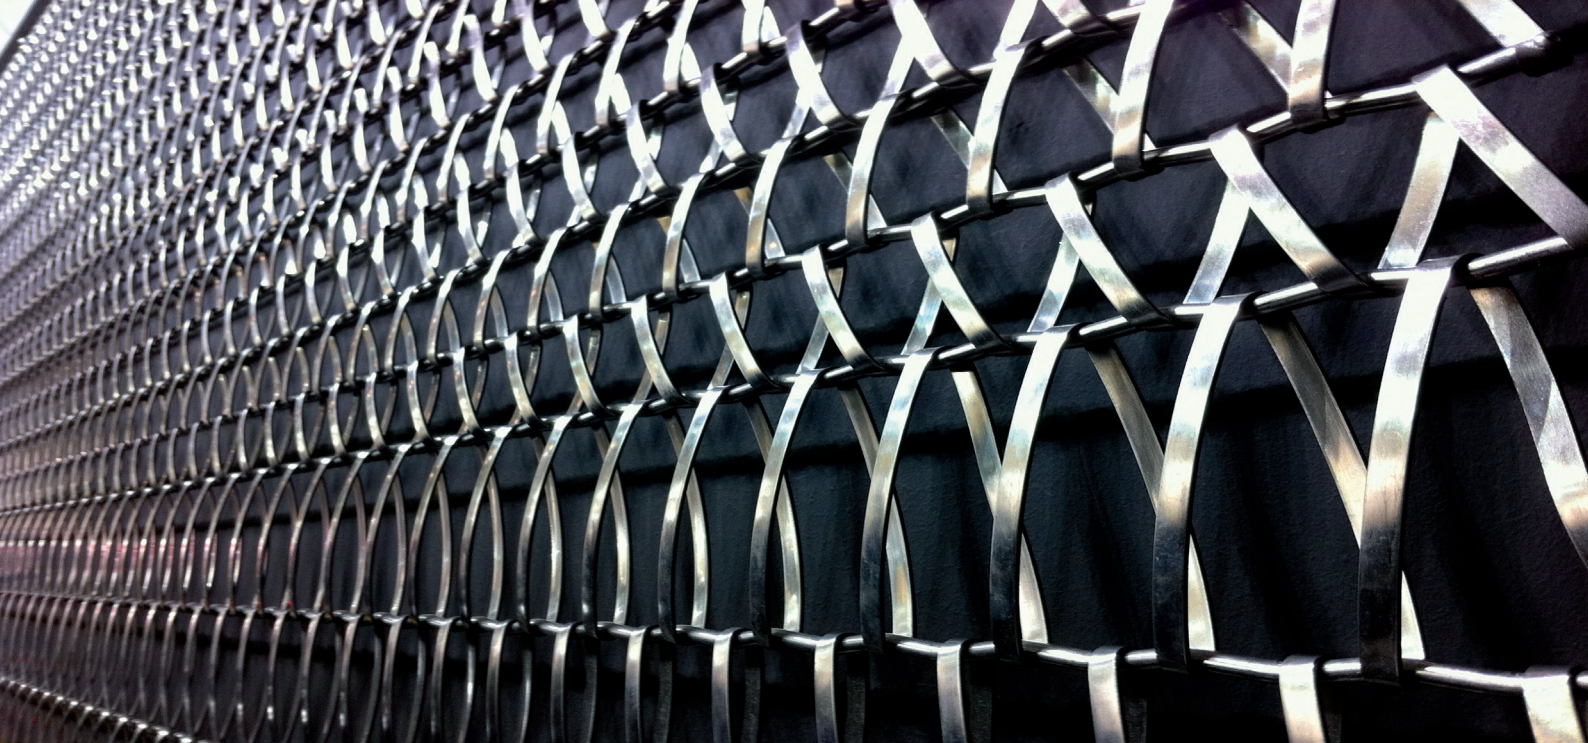

maillemetal
DESIGN

Site Web : www.maillemetaldesign.fr
Email : contact@maillemetaldesign.fr

Tél. 01 41 15 91 41
Fax. 01 41 15 23 41

Adresse : Maille Metal Design, 19 rue Edgar Quinet - 92120 Montouge