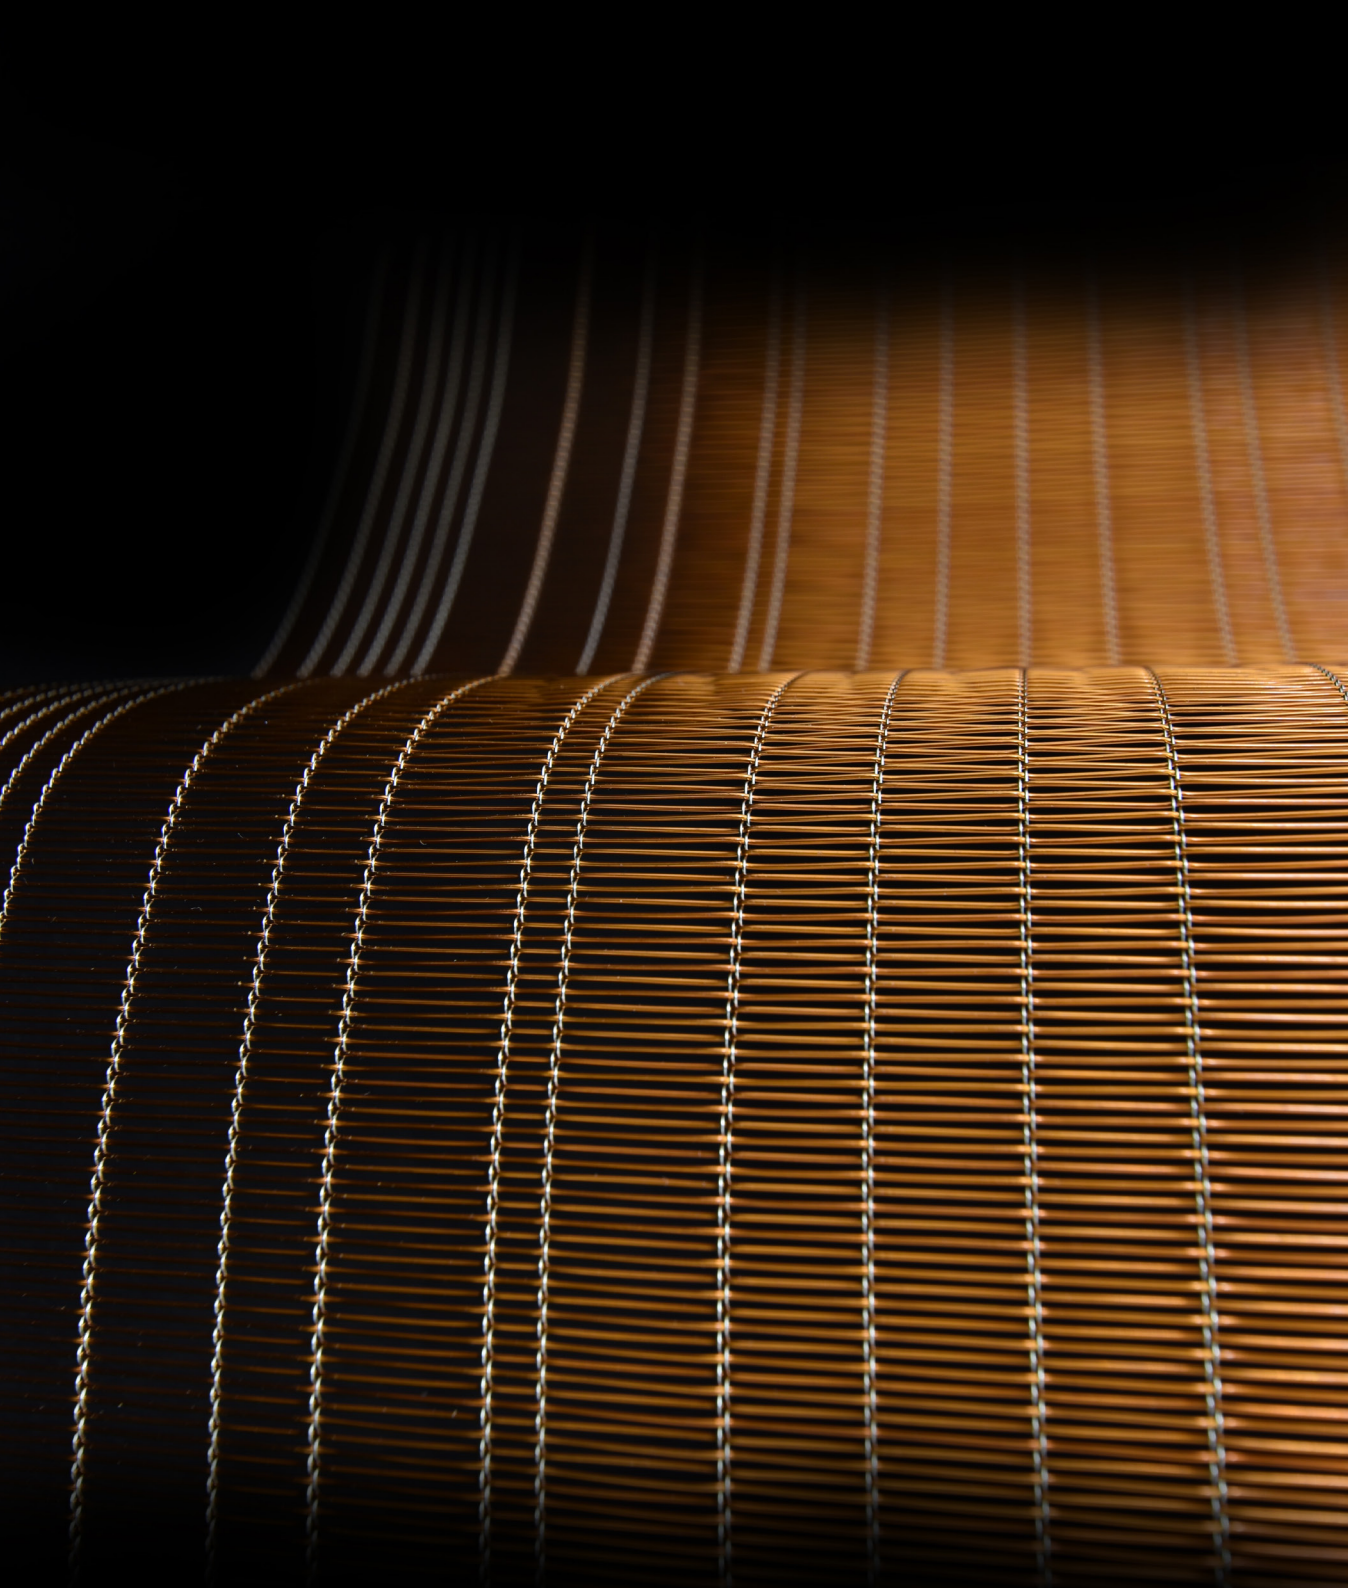

Modèle Liner Br

Poids	1 kg/m²
Surface ouverte	70 %
Largeur Std.	1,50 m
Matériau	Bronze
Autres matériaux disponibles sur demande