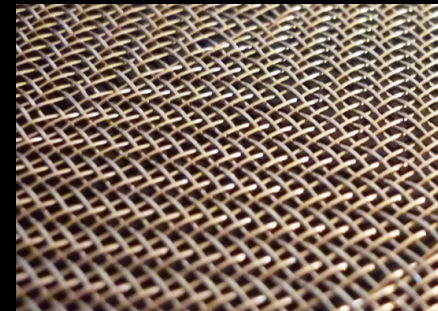

Modèle Punta Diamante Bronze

Poids	0,60 kg/m²
Surface ouverte	54 %
Largeur max.	1,50 m
Matériau	Aluminium + bronze Aluminium + laiton sur demande

MailleMetal Design
Tél. +33 (0)1 41 15 91 41
www.maillemetaldesign.fr
19, rue Edgar Quinet - 92120 Montrouge

design by TTM Rossi

maillemetal
DESIGN