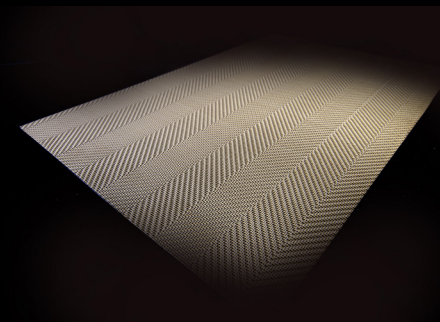

Modèle Spiga Gold

Poids	2 kg/m²
Surface ouverte	30 %
Largeur Std.	1,50 m
Matériau	Laiton + Inox 304 Autres matériaux sur demande

MailleMetal Design
Tél. +33 (0)1 41 15 91 41
www.maillemetaldesign.fr
19, rue Edgar Quinet - 92120 Montrouge

design by TTM Rossi

maillemetal
DESIGN