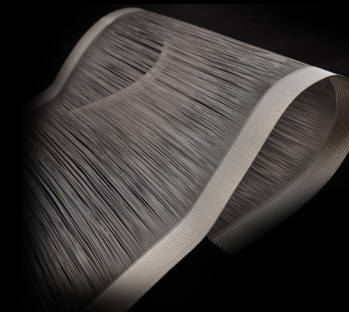

Modèle Elegance

Poids	1,90 kg/m²
Surface ouverte	8 %
Largeur Std.	1,50 m
Matériau	Inox AISI 316/304 Laiton / cuivre / bronze / fil coloré sur demande

MailleMetal Design
Tél. +33 (0)1 41 15 91 41
www.maillemetaldesign.fr
19, rue Edgar Quinet - 92120 Montrouge

maillemetal
DESIGN

design by TTM Rossi