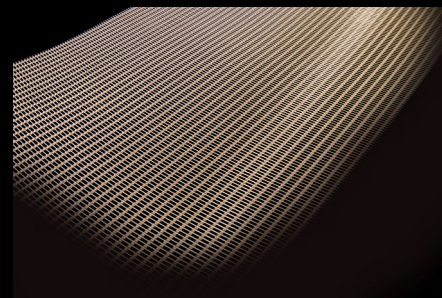

MailleMetal Design
Tél. +33 (0)1 41 15 91 41
www.maillemetaldesign.fr
19, rue Edgar Quinet - 92120 Montrouge

design by TTM Rossi

maillemetal
DESIGN