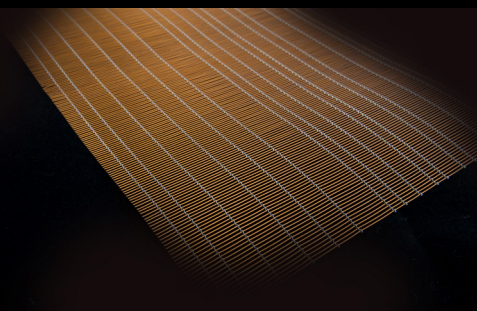

Modèle Liner Cuivre

Poids 1 kg/m²

Surface ouverte 70 %

Largeur Std. 1,50 m

Matériau Cuivre

Autres matériaux disponibles sur demande

MailleMetal Design
Tél. +33 (0)1 41 15 91 41
www.maillemetaldesign.fr
19, rue Edgar Quinet - 92120 Montrouge

design by TTM Rossi

maillemetal
DESIGN