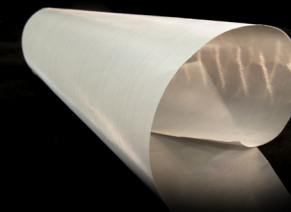

Modèle Tex Light

Poids	0,25 kg/m²
Surface ouverte	36 %
Largeur max.	1,50 m
Matériau	Inox AISI 304/316 Bronze sur demande

MailleMetal Design
Tél. +33 (0)1 41 15 91 41
www.maillemetaldesign.fr
19, rue Edgar Quinet - 92120 Montrouge

design by TTM Rossi

maillemetal
DESIGN