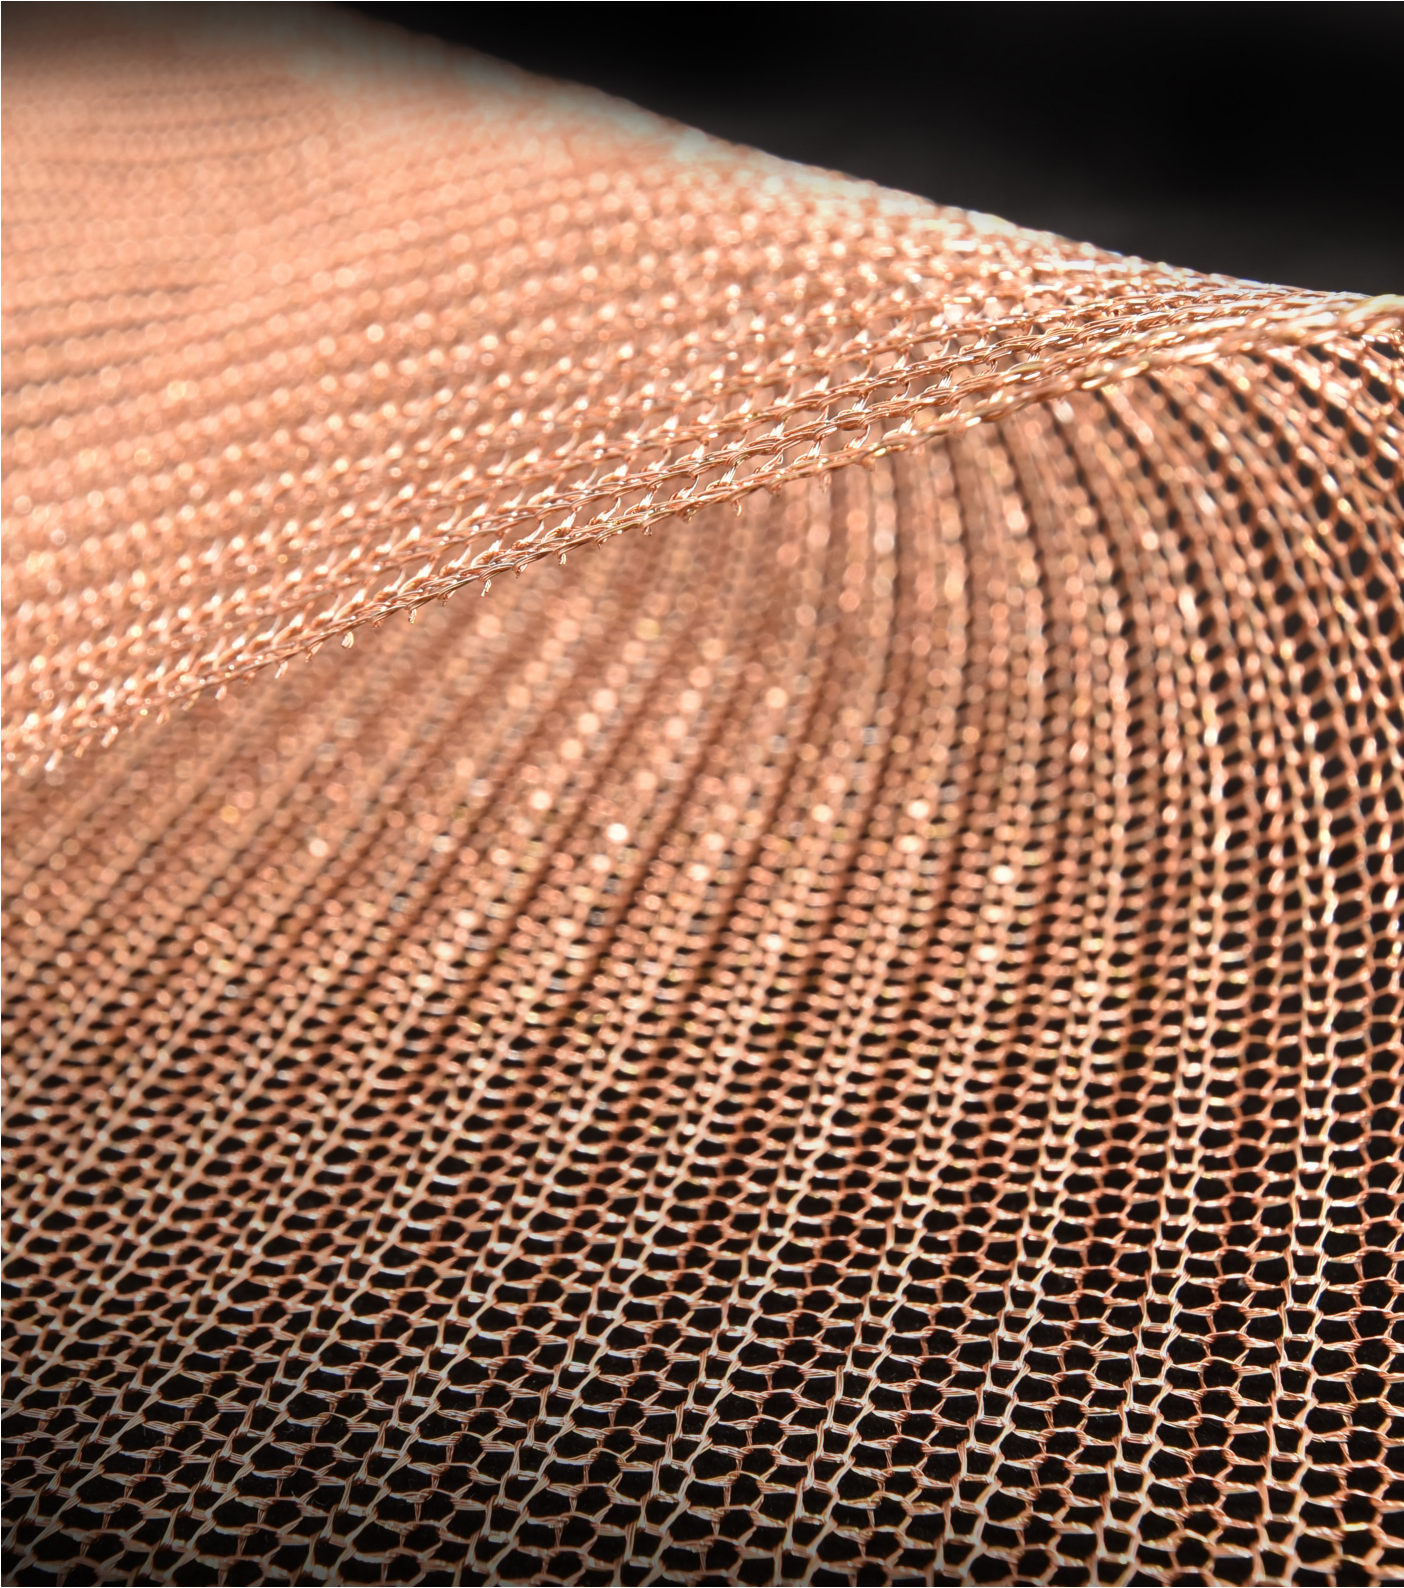

Modèle M&M Rio

Poids	0,60 kg/m²
Surface ouverte	70 %
Largeur max.	1,50 m
Matériau	Inox AISI 304, laiton, Cuivre Laiton seul sur demande