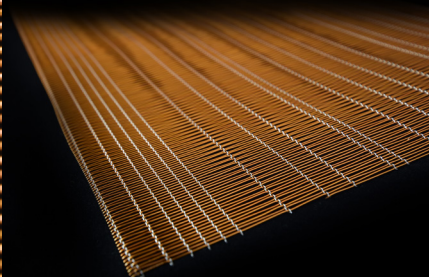

MailleMetal Design
Tél. +33 (0)1 41 15 91 41
www.maillemetaldesign.fr
19, rue Edgar Quinet - 92120 Montrouge

design by TTM Rossi

maillemetal
DESIGN

Modèle Liner Br

Poids	1 kg/m ²
Surface ouverte	70 %
Largeur Std.	1,50 m
Matériau	Bronze
Autres matériaux disponibles sur demande	