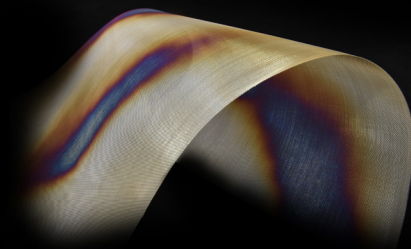

Modèle Fiamma

Poids 0,36 kg/m²

Surface ouverte 51 %

Largeur max. 2,00 m

Matériau Inox AISI 304
Laiton sur demande

MailleMetal Design
Tél. +33 (0)1 41 15 91 41
www.maillemetaldesign.fr
19, rue Edgar Quinet - 92120 Montrouge

design by TTM Rossi

maillemetal
DESIGN