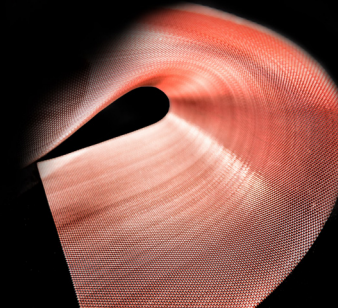

Modèle Cangiante

Poids	1 kg/m²
Surface ouverte	53 %
Largeur max.	1,50 m
Matériau	Inox 304 + fil coloré Aluminium, laiton, cuivre, bronze sur demande

MailleMetal Design
Tél. +33 (0)1 41 15 91 41
www.maillemetaldesign.fr
19, rue Edgar Quinet - 92120 Montrouge

design by TTM Rossi

maillemetal
DESIGN