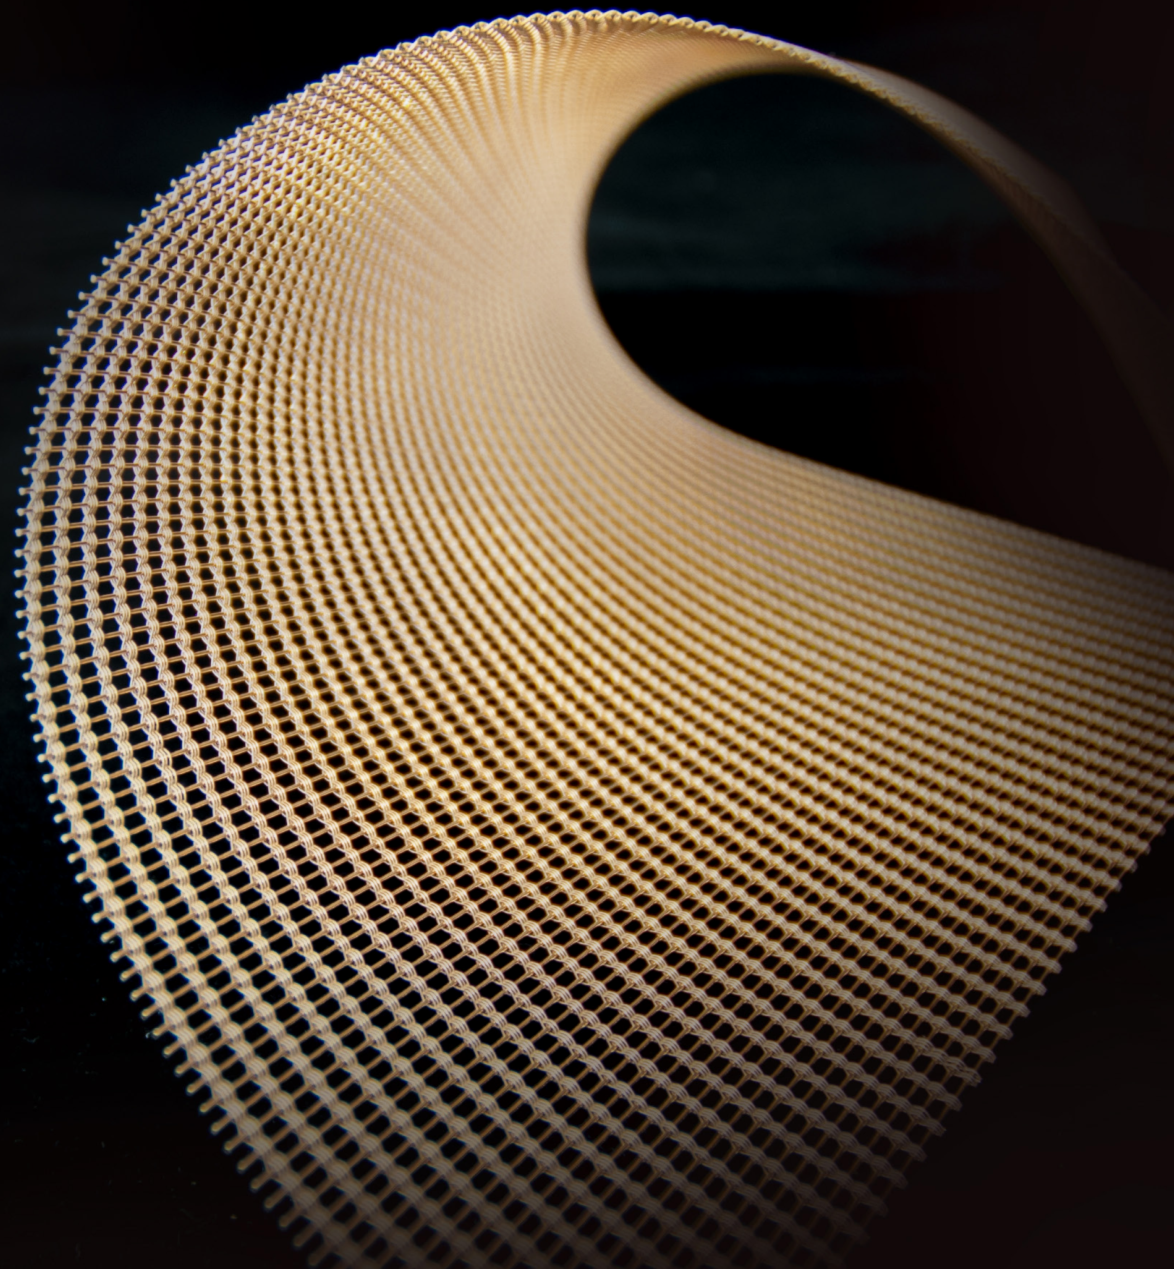

Modèle Mini River Br

Poids	1 kg/m²
Surface ouverte	49 %
Largeur Std.	1,50 m
Matériau	Bronze Autres matériaux disponibles sur demande