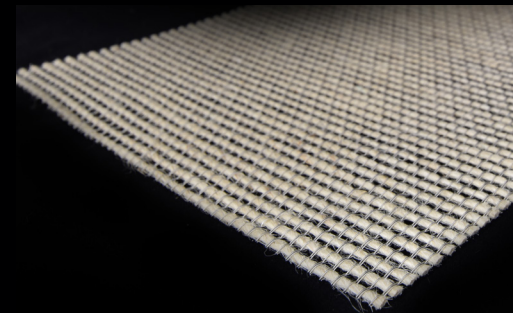

Matériau Inox AISI 304
Laiton sur demande

MailleMetal Design
Tél. +33 (0)1 41 15 91 41
www.maillemetaldesign.fr
19, rue Edgar Quinet - 92120 Montrouge

design by TTM Rossi

maillemetal
DESIGN

Modèle Juta

Poids	1 kg/m ²
Surface ouverte	40 %
Largeur max.	1,50 m
Matériau	Inox AISI 304 + Jute Cuivre + jute sur demande