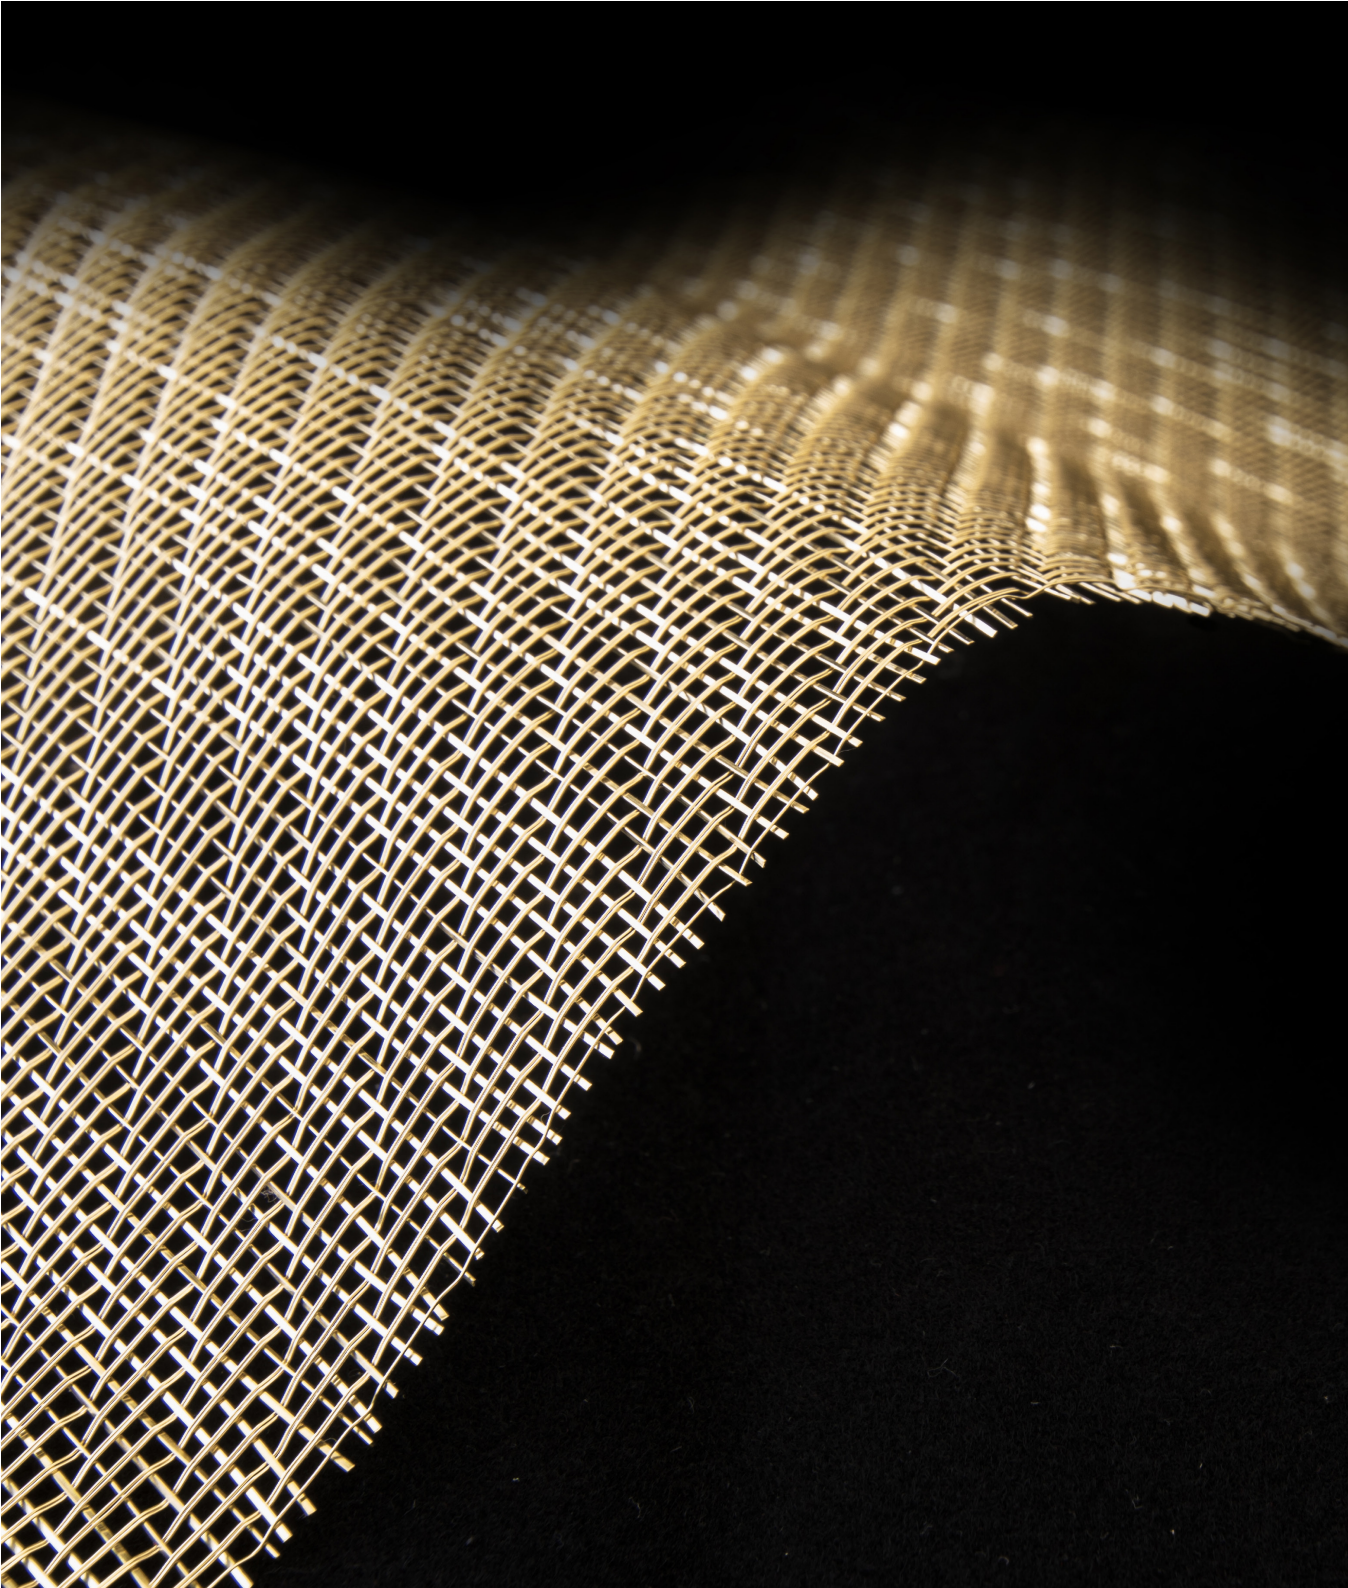

Modèle Cairo

Poids	1,00 kg/m²
Surface ouverte	68 %
Largeur max.	1,50 m
Matériau	Laiton Autres matériaux disponibles sur demande