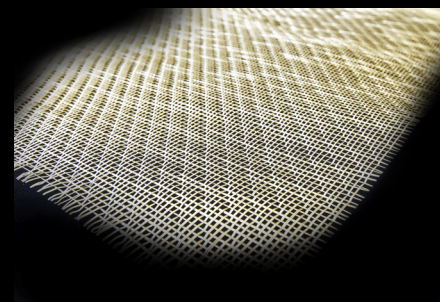

MailleMetal Design
Tél. +33 (0)1 41 15 91 41
www.maillemetaldesign.fr
19, rue Edgar Quinet - 92120 Montrouge

maillemetal
DESIGN

design by TTM Rossi