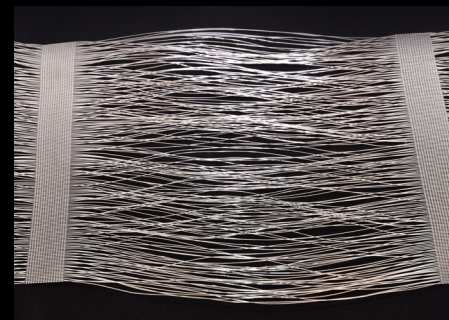

Modèle River

Poids	0,30 kg/m²
Surface ouverte	54 %
Largeur Std.	1,50 m
Matériau	Inox AISI 304/316 Cuivre, bronze, laiton, fil coloré sur demande

MailleMetal Design
Tél. +33 (0)1 41 15 91 41
www.maillemetaldesign.fr
19, rue Edgar Quinet - 92120 Montrouge

design by TTM Rossi

maillemetal
DESIGN