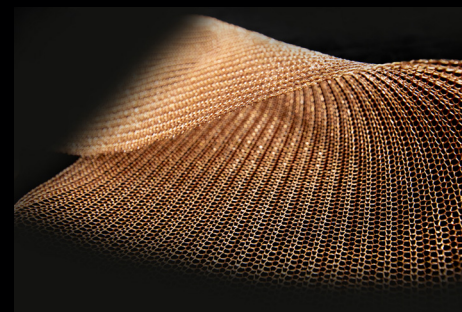

MailleMetal Design
Tél. +33 (0)1 41 15 91 41
www.maillemetaldesign.fr
19, rue Edgar Quinet - 92120 Montrouge

design by TTM Rossi

maillemetal
DESIGN