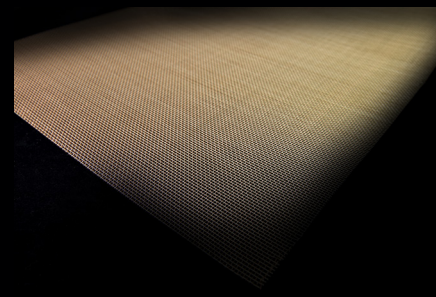

Fiches Techniques - Gamme Deco

MAILLES MÉTALLIQUES

ARCHITECTURE & DESIGN

Modèle Aurora Bronze

Poids 2,1 kg/m²

Surface ouverte 8 %

Largeur max. 1,50 m

Matériau Inox + Bronze
Autres matériaux disponibles sur demande

MailleMetal Design
Tél. +33 (0)1 41 15 91 41
www.maillemetaldesign.fr
19, rue Edgar Quinet - 92120 Montrouge

design by TTM Rossi

maillemetal
DESIGN

Modèle Dune Oro

Poids	0,70 kg/m ²
Surface ouverte	63 %
Largeur max.	1,50 m
Matériau	Laiton + cuivre Aluminium / bronze / fil coloré sur demande